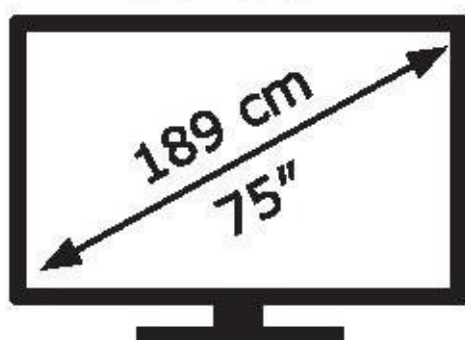

ENERG

LG Electronics

75NANO763QA

138 kWh/1000h

ABCDEF**G**

201 kWh/1000h

3840 px

2160 px